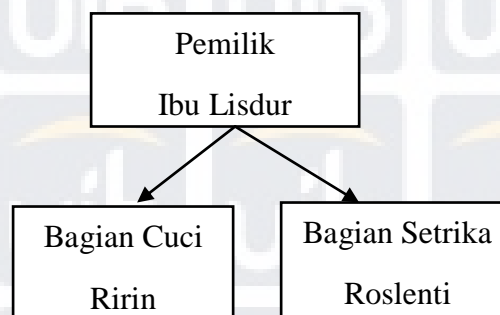

BAB III GAMBARAN UMUM PERUSAHAAN

3.1 Identitas Usaha

Monas Laundry adalah usaha yang dibangun pada dibidang usaha Laundry. Usaha laundry telah dibangun semenjak tahun 2014 oleh Ibu Lisdur sebagai pendiri usaha Monas Laundry yang berlokasi di Jalan Kartini 2 nomor 35, Sei Harapan Sekupang. Lokasi usaha ini berdekatan dengan beberapa usaha Laundry dan berbagai usaha menengah. Lokasi usaha ini sangat startegis karena berada di sekitar komplek perumahan yang mayoritasnya pekerja. Usaha ini sangat membantu disaat masyarakat yang mayoritas pekerja tidak mempunyai cukup waktu untuk mencuci dan menyetrika.

Monas Laundry merupakan usaha yang dibangun sendiri oleh Ibu Lisdur, pada tahun 2014 Monas Laundry mempunyai karyawan berjumlah dua orang untuk membantu operasional laundry. Ruko yang ditempati untuk usaha Monas Laundry berlokasi di pinggir jalan sehingga memudahkan pelanggan untuk menemukan Monas Laundry, jam kerja Monas Laundry dimulai Senin sampai Minggu.

3.2 Struktur Organisasi

Struktur organisasi merupakan suatu susunan dan hubungan diantara bagian serta posisi yang terdapat disebuah usaha dalam menjalankan kegiatan operasional agar mencapai tujuan yang diharapkan. Berikut merupakan struktur organisasi Monas Laundry yang disusun oleh penulis :

Gambar 1 struktur organisasi Monas Laundry, sumber: Monas Laundry (2020)